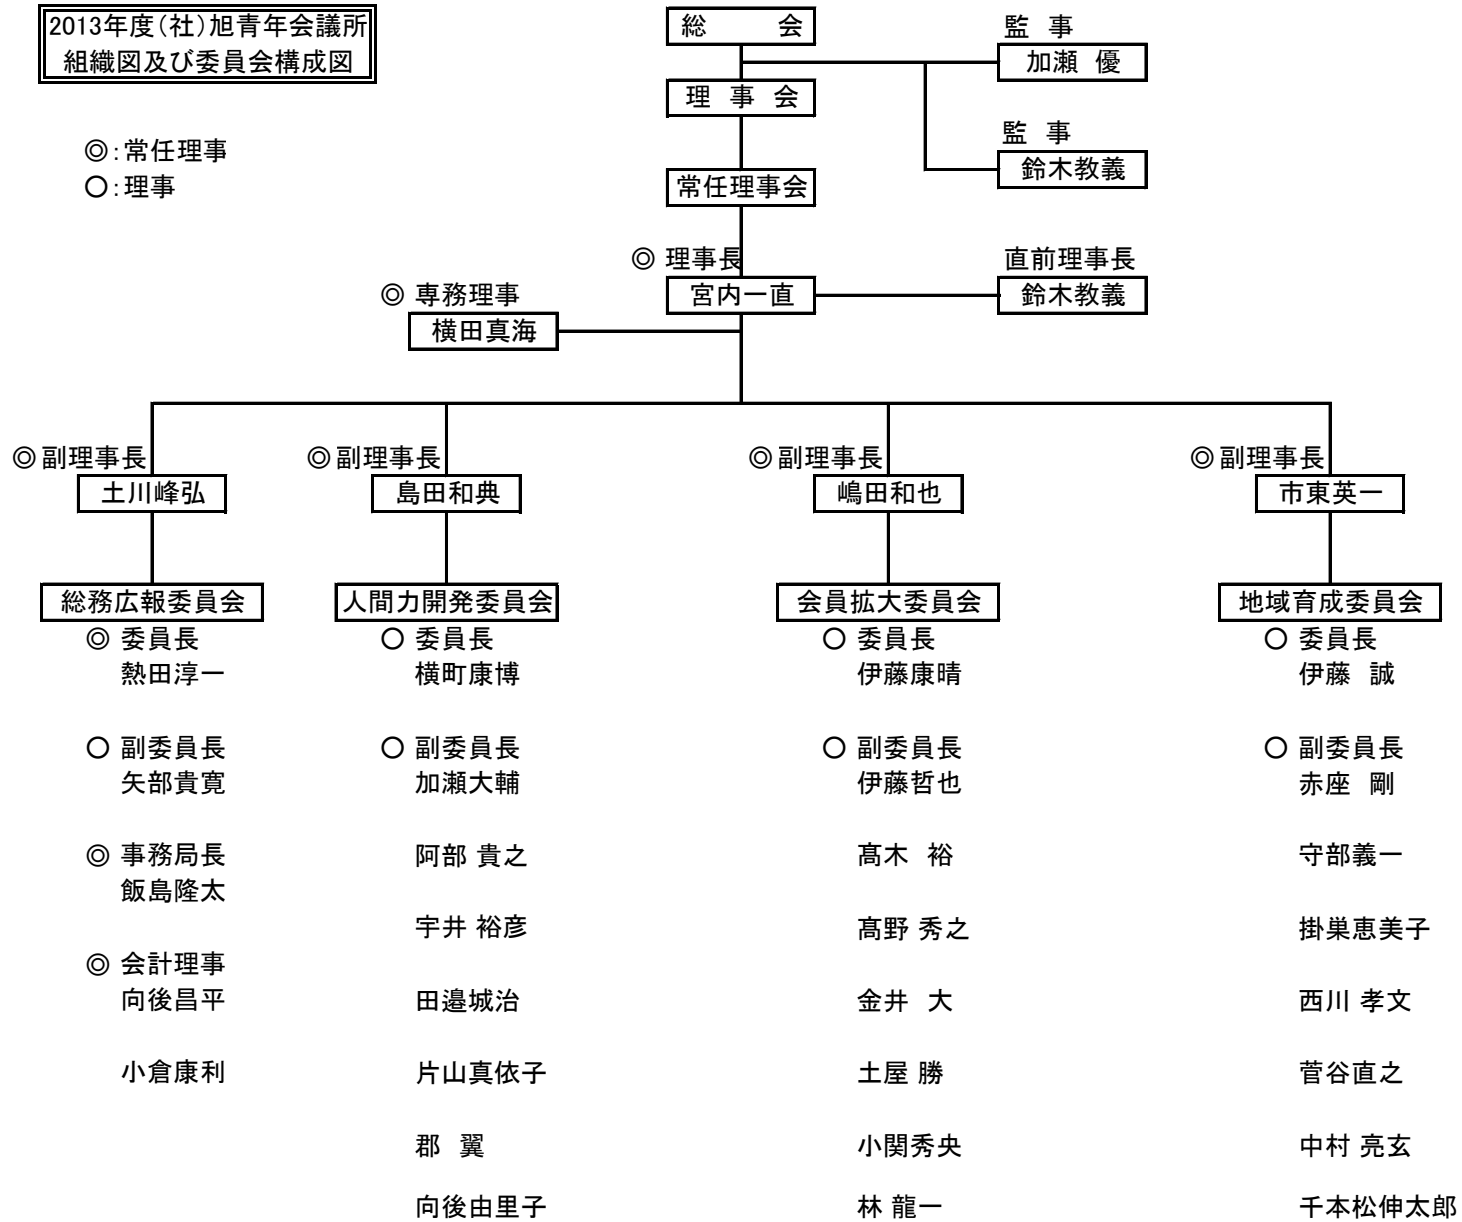

2013年度(社)旭青年会議所  
組織図及び委員会構成図

◎:常任理事  
○:理事

新行内健吾

明智雅史

中西 翔太